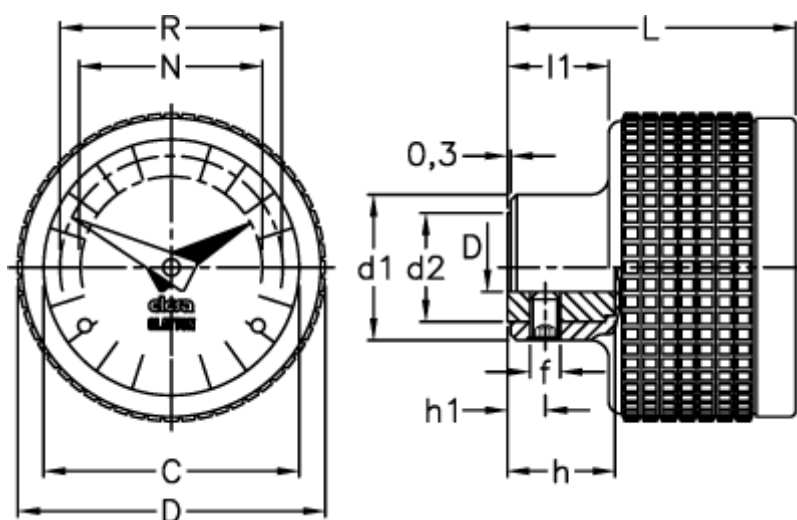

Varenummer: 2307056151
Beskrivelse: E+G Indikator
MBT.50/GA11-0016-D

Mål

C	= 42	L	= 48
D	= 51	l1	= 16.5
d1	= 24	N	= 30
d2	= 18	R	= 37
d H7	= 8		
f	= M5		
h	= 17		
h1	= 6		